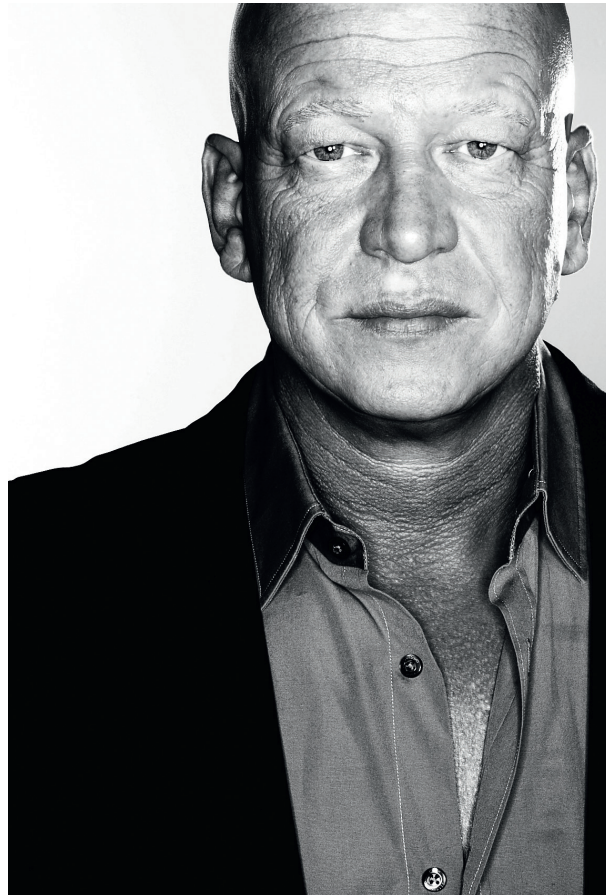

# MICHAEL NASEBAND

## STECKBRIEF

Geboren:	11.06.1965 in Düsseldorf
Größe:	190 cm
Konfektion:	102
Haare:	Glatze
Augen:	Blau
Sprachen:	Deutsch (Muttersprache) Englisch (fließend)
Dialekte:	Rheinisch
Specials:	Führerschein Klassen A, B, C1 Stunt-Fahrtraining Schießtraining
Wohnort:	Düsseldorf